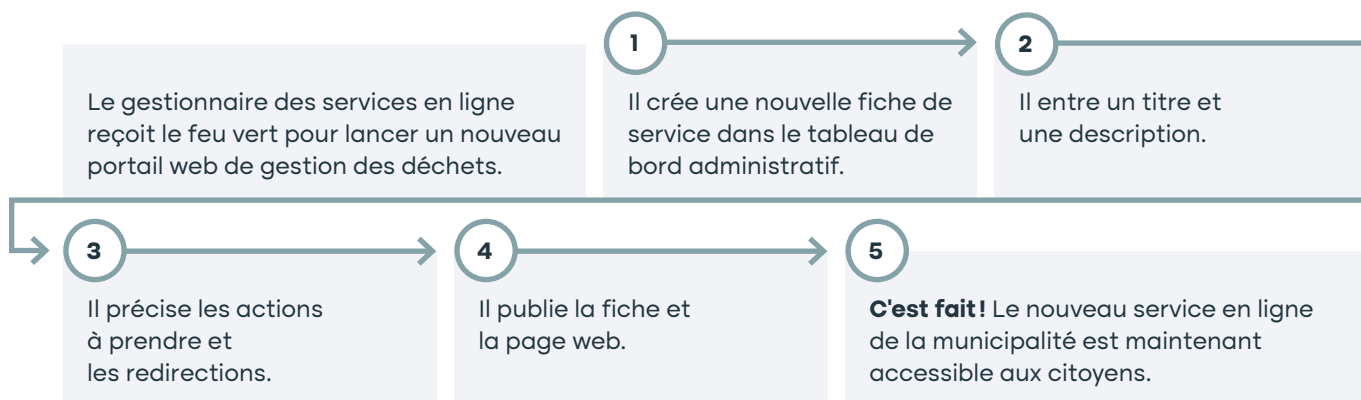

FICHE PRODUIT

CitizenOne: le portail citoyen de confiance

Exemples de cas d'utilisation pour les administrateurs

CitizenOne est un portail tout-en-un conçu pour permettre à la fonction publique d'offrir tous ses services citoyens au même endroit.

Créer un nouveau portail web municipal de gestion des déchets :

Évaluer un programme gouvernemental en ligne :

CitizenOne: le portail citoyen de confiance

Exemples de cas d'utilisation pour les citoyens

CitizenOne a été conçu avec les citoyens en tête, facilitant notamment leur accès aux services et leur assurant une gestion transparente des renseignements personnels et des consentements.