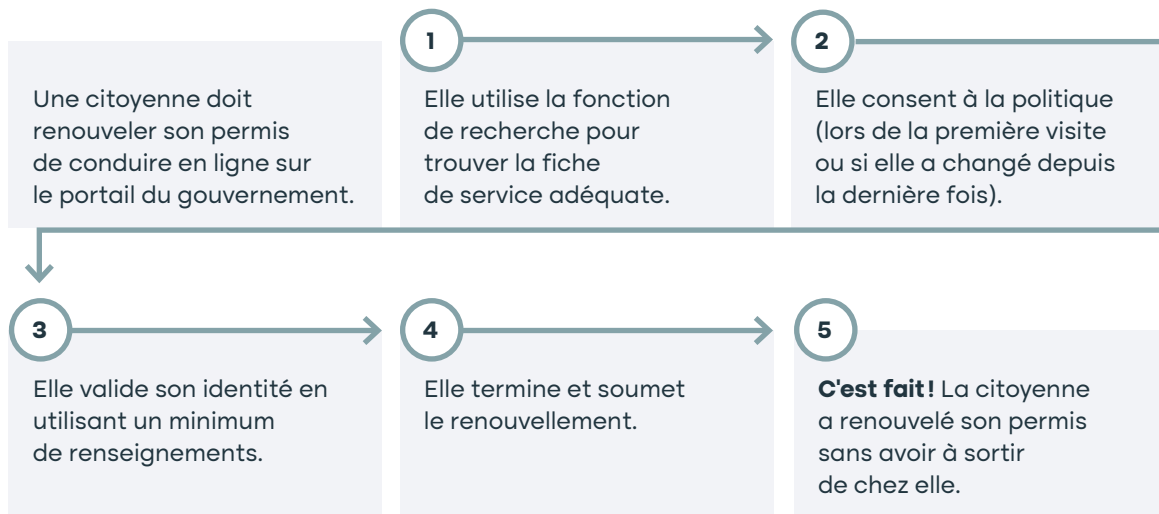

FICHE PRODUIT

CitizenOne: le portail citoyen de confiance

Exemples de cas d'utilisation pour les administrateurs

CitizenOne est un portail tout-en-un conçu pour permettre à la fonction publique d'offrir tous ses services citoyens au même endroit.

Créer un nouveau portail web municipal de gestion des déchets :

Évaluer un programme gouvernemental en ligne :

CitizenOne: le portail citoyen de confiance

Exemples de cas d'utilisation pour les citoyens

CitizenOne a été conçu avec les citoyens en tête, facilitant notamment leur accès aux services et leur assurant une gestion transparente des renseignements personnels et des consentements.

Renouveler un permis de conduire depuis le confort de son foyer :

Modifier la méthode d'authentification à deux facteurs :