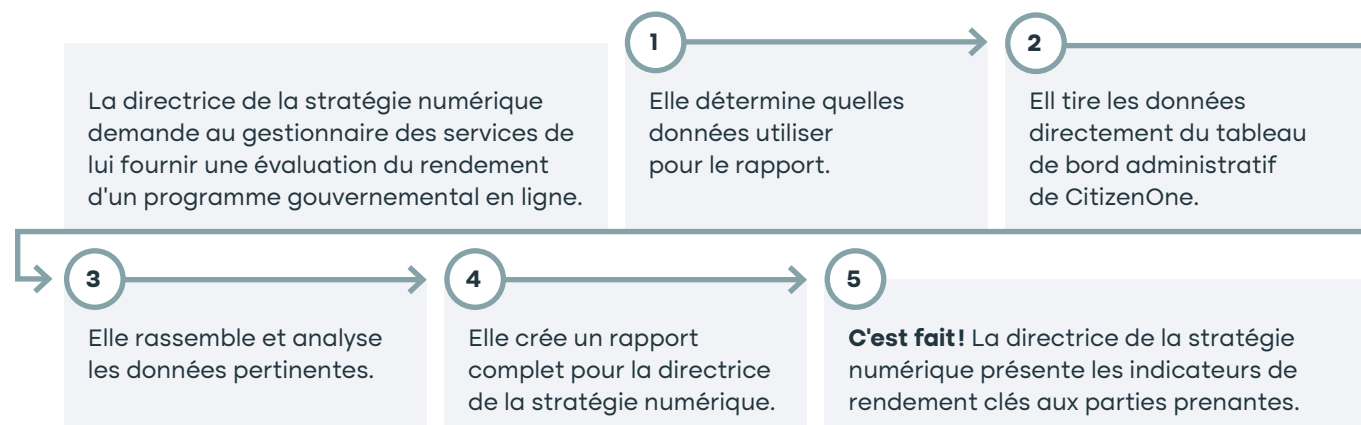

FICHE PRODUIT

CitizenOne: le portail citoyen de confiance

Exemples de cas d'utilisation pour les administrateurs

CitizenOne est un portail tout-en-un conçu pour permettre à la fonction publique d'offrir tous ses services citoyens au même endroit.

Créer un nouveau portail web municipal de gestion des déchets :

Évaluer un programme gouvernemental en ligne :

CitizenOne: le portail citoyen de confiance

Exemples de cas d'utilisation pour les citoyens

CitizenOne a été conçu avec les citoyens en tête, facilitant notamment leur accès aux services et leur assurant une gestion transparente des renseignements personnels et des consentements.